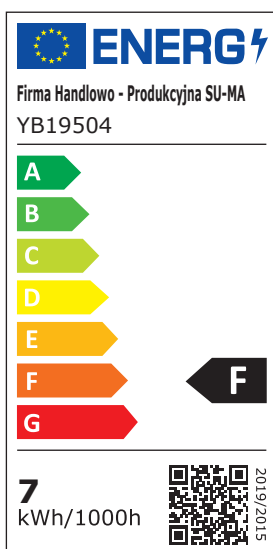

FORM

KOD / CODE: YB19504

Oprawa oświetleniowa elewacyjna
/ Wall lighting fixture

DANE TECHNICZNE / TECHNICAL DATA

Źródło światła: LED, 7 W

/ Light source

Strumień świetlny: 700 lm

/ Luminous flux

Barwa światła: 4000 K

/ Color temperature

MATERIAŁ / MATERIAL

Korpus / Body

- odlew aluminiowy / die-cast aluminum

Klosz / Diffuser

- biały poliwęglan / white polycarbonate

Wysokiej jakości lakier proszkowy;
półmat struktura, odporny na warunki
atmosferyczne/ High quality powder varnish, semi-matte
structure, resistant to weather conditions

KOLOR / COLOUR

ciemny
popiel
/ dark grey

Wymiary podane są w centymetrach / Dimensions are given in centimeters.