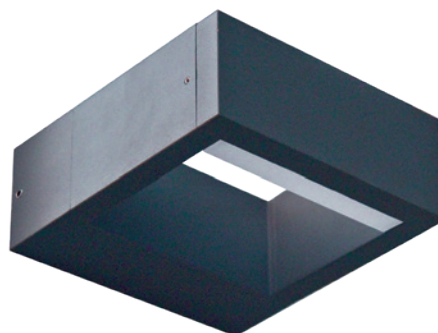

FORM

KOD / CODE: YB19504

Oprawa oświetleniowa elewacyjna
/ Wall lighting fixture

DANE TECHNICZNE / TECHNICAL DATA

Źródło światła: LED, 7 W

/ Light source

Strumień świetlny: 700 lm

/ Luminous flux

Barwa światła: 4000 K

/ Color temperature

MATERIAŁ / MATERIAL

Korpus / Body

- odlew aluminiowy / die-cast aluminum

Klosz / Diffuser

- biały poliwęglan / white polycarbonate

Wysokiej jakości lakier proszkowy;
półmat struktura, odporny na warunki
atmosferyczne/ High quality powder varnish, semi-matte
structure, resistant to weather conditions

KOLOR / COLOUR

ciemny
popiel
/ dark grey

Wymiary podane są w centymetrach / Dimensions are given in centimeters.