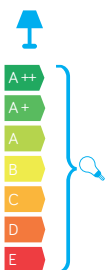

## MATERIAŁ / MATERIAL

Korpus / Body

- odlew aluminiowy / die-cast aluminum

Szybki / Glass

- szkło przezroczyste / transparent glass

Wysokiej jakości lakier proszkowy;  
półmat struktura, odporny na warunki  
atmosferyczne  
/ High quality powder varnish, semi-matte  
structure, resistant to weather conditions

## PODZESPOŁY / COMPONENTS

- oprawki żarówek E27 4A, 250 V  
/ light bulbs holder
- przewód przyłączeniowy 0,5 mm<sup>2</sup>  
/ connection cable
- kostki zaciskowe 2,5 A, 250 V, 2,5 mm<sup>2</sup>  
/ terminal blocks
- koszulki termokurczliwe / heat shrink

## KOLOR / COLOUR

ciemny  
popiel  
/ dark greyDwukierunkowe źródło światła  
/ Bidirectional light source

Wymiary podane są w centymetrach / Dimensions are given in centimeters.