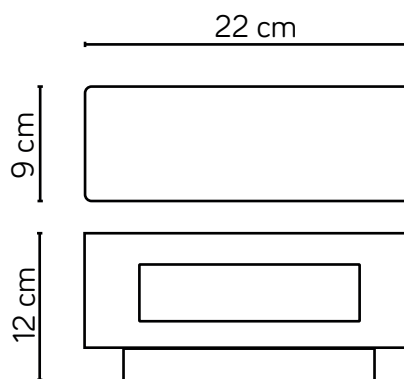

## PODZESPOŁY / COMPONENTS

- oprawki żarówek E27 4A, 250 V  
/ light bulbs holder
- przewód przyłączeniowy 0,5 mm<sup>2</sup>  
/ connection cable
- kostki zaciskowe 2,5 A, 250 V, 2,5 mm<sup>2</sup>  
/ terminal blocks
- koszulki termokurczliwe / heat shrink

## KOLOR / COLOUR

ciemny  
popiel  
/ dark greyDwukierunkowe źródło światła  
/ Bidirectional light source

Wymiary podane są w centymetrach / Dimensions are given in centimeters.