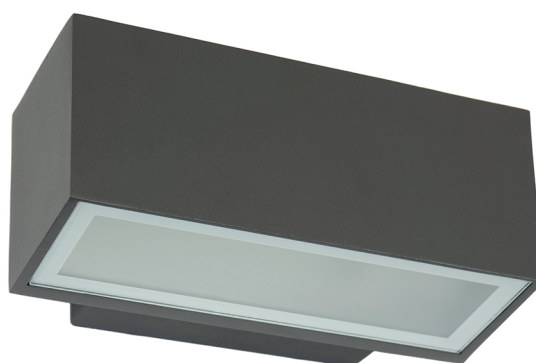

## ZEN

KOD / CODE: ZN-K100

Oprawa oświetleniowa elewacyjna  
/ Wall lighting fixture

## MATERIAŁ / MATERIAL

Korpus / Body

- odlew aluminiowy / die-cast aluminum

Szybki / Glass

- szkło przezroczyste / transparent glass

Wysokiej jakości lakier proszkowy;  
półmat struktura, odporny na warunki  
atmosferyczne  
/ High quality powder varnish, semi-matte  
structure, resistant to weather conditions

## PODZESPOŁY / COMPONENTS

- oprawki żarówek E27 4A, 250 V  
/ light bulbs holder
- przewód przyłączeniowy 0,5 mm<sup>2</sup>  
/ connection cable
- kostki zaciskowe 2,5 A, 250 V, 2,5 mm<sup>2</sup>  
/ terminal blocks
- koszulki termokurczliwe / heat shrink

## KOLOR / COLOUR

ciemny  
popiel  
/ dark greyDwukierunkowe źródło światła  
/ Bidirectional light source

Wymiary podane są w centymetrach / Dimensions are given in centimeters.