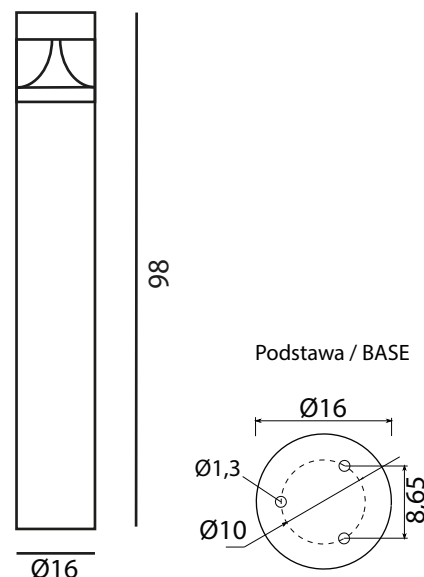

## DANE TECHNICZNE / TECHNICAL DATA

Źródło światła: LED, 20W

/ Light source

Strumień świetlny: 2357 lm

/ Luminous flux

Barwa światła: 4000 K

/ Color temperature

## KOLOR / COLOUR

ciemny  
popiel  
/ dark grey

Wymiary podane są w centymetrach / Dimensions are given in centimeters.