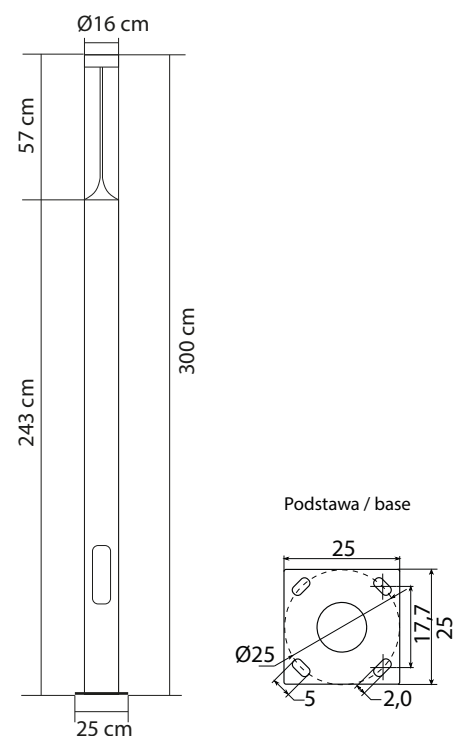

BAREL MAX

KOD / CODE: BRLMAX-3000

Oprawa oświetleniowa stojąca
/ Post lighting fixture

DANE TECHNICZNE / TECHNICAL DATA

Źródło światła: LED, 30W

/ Light source

Strumień świetlny: 2344 lm

/ Luminous flux

Barwa światła: 4000 K

/ Color temperature

MATERIAŁ / MATERIAL

Korpus / body

- odlew aluminiowy / die-cast aluminum

Klosz / diffuser

- poliwęglan (PC) / polycarbonate (PC)

Wysokiej jakości lakier proszkowy;
półmat struktura, odporny na warunki
atmosferyczne/ High quality powder varnish, semi-matte
structure, resistant to weather conditions

KOLOR / COLOUR

ciemny
popiel
/ dark grey

Wymiary podane są w centymetrach / Dimensions are given in centimeters.