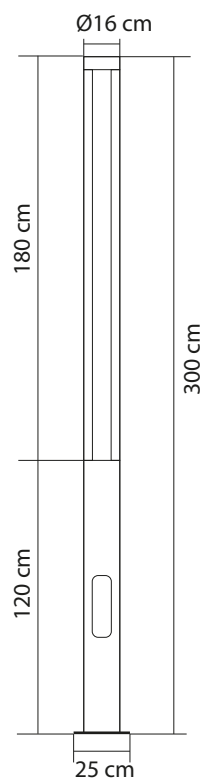

FAN MAX

KOD / CODE: FMAX-3000

Oprawa oświetleniowa stojąca
/ Post lighting fixture

DANE TECHNICZNE / TECHNICAL DATA

Źródło światła: LED, 45W

/ Light source

Strumień świetlny: 3867 lm

/ Luminous flux

Barwa światła: 4000 K

/ Color temperature

MATERIAŁ / MATERIAL

Korpus / body

- odlew aluminiowy / die-cast aluminum

Klosz / diffuser

- szkło hartowane / tempered glass

Wysokiej jakości lakier proszkowy;
półmat struktura, odporny na warunki
atmosferyczne/ High quality powder varnish, semi-matte
structure, resistant to weather conditions

KOLOR / COLOUR

ciemny
popiel
/ dark grey

Wymiary podane są w centymetrach / Dimensions are given in centimeters.