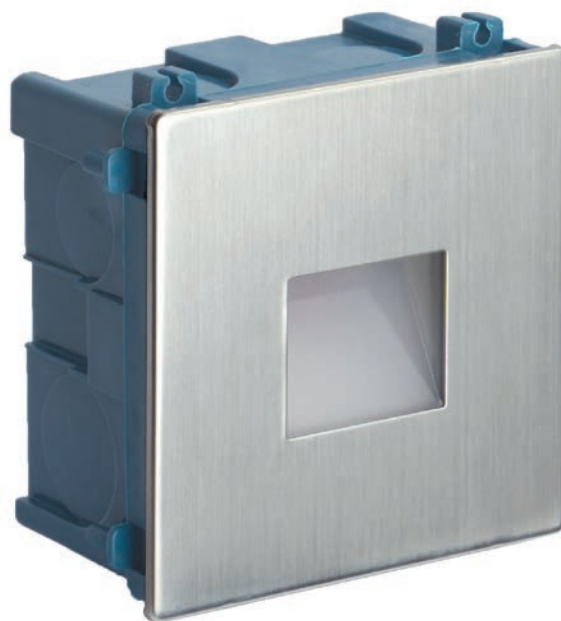

MUR LED INOX

KOD / CODE: MR05

Oprawa oświetleniowa do zabudowy
/ Wall recessed light

DANE TECHNICZNE / TECHNICAL DATA

Źródło światła: LED, 1 W 60lm
/ Light source

Barwa światła: 4000 K
/ Color temperature

Produkt zawiera źródło światła o klasie efektywności energetycznej G

MATERIAŁ / MATERIAL

Korpus / Body

- odlew aluminiowy / die-cast aluminum

Panel frontowy / frame

- stal nierdzewna 304 / stainless steel 304

Klosz / Diffuser

- poliwęglan / polycarbonate

Puszka / Can

- poliwęglan / polycarbonate

KOLOR / COLOUR

inox
/ inox

Wymiary podane są w centymetrach / Dimensions are given in centimeters.