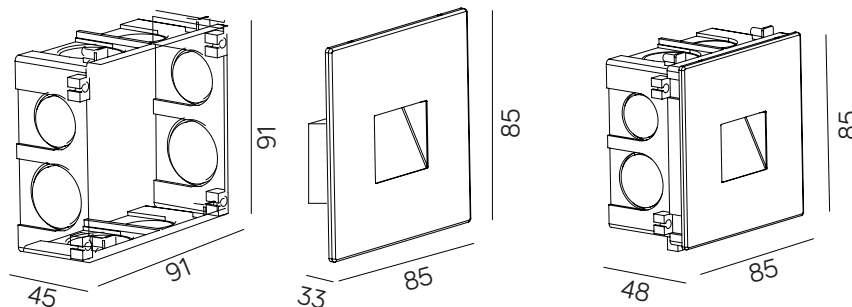

## MATERIAŁ / MATERIAL

Korpus / Body

- odlew aluminiowy / die-cast aluminum

Panel frontowy / frame

- stal nierdzewna 304 / stainless steel 304

Klosz / Diffuser

- poliwęglan / polycarbonate

Puszka / Can

## KOLOR / COLOUR

inox  
/ inox

Wymiary podane są w centymetrach / Dimensions are given in centimeters.