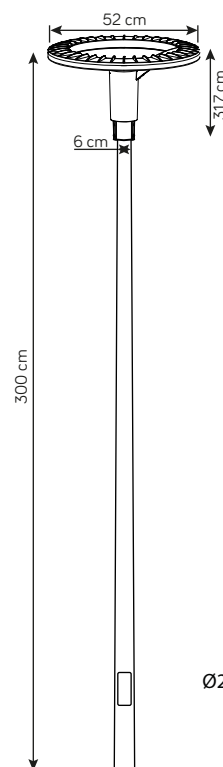

## DANE TECHNICZNE / TECHNICAL DATA

Źródło światła: LED, 60 W

/ Light source

Strumień świetlny: 4775 lm

/ Luminous flux

Barwa światła: 4000 K

/ Color temperature

## MATERIAŁ / MATERIAL

Słup / pole

- stal ocynkowana lakierowana proszkowo

/ galvanized steel powdercoated

Głowica / Head

- odlew aluminiowy / die-cast aluminum

- biały poliwęglan / white polycarbonate

Wysokiej jakości lakier proszkowy;  
półmat struktura, odporny na warunki  
atmosferyczne/ High quality powder varnish, semi-matte  
structure, resistant to weather conditions

## KOLOR / COLOUR

ciemny  
popiel  
/ dark grey

wymiary podane w cm

Wymiary podane są w centymetrach / Dimensions are given in centimeters.