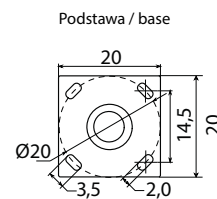

## MATERIAŁ / MATERIAL

Słup / pole

- stal ocynkowana lakierowana proszkowo

/ galvanized steel powdercoated

Głowica / Head

- odlew aluminiowy / die-cast aluminum

- biały poliwęglan / white polycarbonate

Wysokiej jakości lakier proszkowy;  
półmat struktura, odporny na warunki  
atmosferyczne/ High quality powder varnish, semi-matte  
structure, resistant to weather conditions

## KOLOR / COLOUR

ciemny  
popiel  
/ dark grey

wymiary podane w cm

Wymiary podane są w centymetrach / Dimensions are given in centimeters.