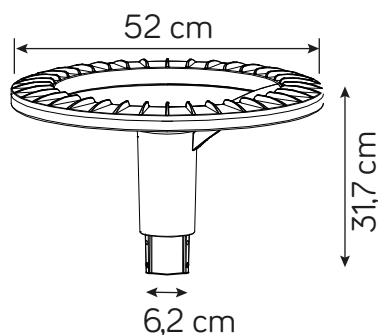

STER MAX

KOD / CODE: STRMAX-HEAD

Oprawa oświetleniowa masztowa - głowica
/ Mast lighting fixture - head

DANE TECHNICZNE / TECHNICAL DATA

Źródło światła: LED, 60 W

/ Light source

Strumień świetlny: 4775 lm

/ Luminous flux

Barwa światła: 4000 K

/ Color temperature

MATERIAŁ / MATERIAL

Głowica / Head

- odlew aluminiowy / die-cast aluminum

- biały poliwęglan / white polycarbonate

Wysokiej jakości lakier proszkowy;
półmat struktura, odporny na warunki
atmosferyczne/ High quality powder varnish, semi-matte
structure, resistant to weather conditions

KOLOR / COLOUR

ciemny
popiel
/ dark grey

Wymiary podane są w centymetrach / Dimensions are given in centimeters.