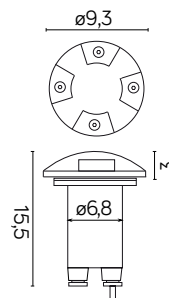

## DANE TECHNICZNE / TECHNICAL DATA

Źródło światła: GU10, 1 x max 35 W  
/ Light source

## MATERIAŁ / MATERIAL

Korpus / Body

- odlew aluminiowy / die-cast aluminum

Puszka / Can

- poliwęglan / polycarbonate

## PODZESPOŁY / COMPONENTS

- oprawka żarówki GU10 2A, 250 V  
/ light bulb holder
- przewód przyłączeniowy 0,5 mm<sup>2</sup>  
/ connection cable
- kostki zaciskowe 2,5 A, 250 V, 2,5 mm<sup>2</sup>  
/ terminal blocks
- koszulki termokurczliwe / heat shrink

## KOLOR / COLOUR

popielaty  
/ grey

Wymiary podane są w centymetrach / Dimensions are given in centimeters.