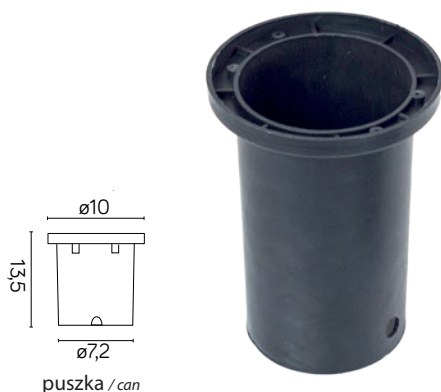

## PABLA

KOD / CODE: 2725 E

Oprawa oświetleniowa gruntowa  
/ Ground recessed light

## MATERIAŁ / MATERIAL

Korpus / Body

- odlew aluminiowy / die-cast aluminum

Puszka / Can

- poliwęglan / polycarbonate

## PODZESPOŁY / COMPONENTS

- oprawka żarówki GU10 2A, 250 V  
/ light bulb holder
- przewód przyłączeniowy 0,5 mm<sup>2</sup>  
/ connection cable
- kostki zaciskowe 2,5 A, 250 V, 2,5 mm<sup>2</sup>  
/ terminal blocks
- koszulki termokurczliwe / heat shrink

## KOLOR / COLOUR

popielaty  
/ grey

Wymiary podane są w centymetrach / Dimensions are given in centimeters.