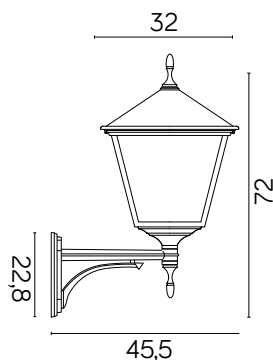

RETRO MAXI KWADRAT

KOD / CODE: K 3012/1/BD KWG

Oprawa oświetleniowa elewacyjna
/ Wall lighting fixture

DANE TECHNICZNE / TECHNICAL DATA

Źródło światła: E27, 1 x max 100 W
/ Light source

MATERIAŁ / MATERIAL

PODZESPOŁY / COMPONENTS

- oprawka żarówki E27 4A, 250 V

/ light bulb holder

- przewód przyłączeniowy 0,5 mm²

/ connection cable

- kostki zaciskowe 2,5 A, 250 V, 2,5 mm²

/ terminal blocks

- koszulki termokurczliwe / heat shrink

KOLOR / COLOUR

czarny
/ black

Wymiary podane są w centymetrach / Dimensions are given in centimeters.