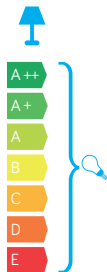

RETRO MAXI KWADRAT

KOD / CODE: K 3012/1/BD KWG

Oprawa oświetleniowa elewacyjna
/ Wall lighting fixture

DANE TECHNICZNE / TECHNICAL DATA

Źródło światła: E27, 1 x max 100 W
/ Light source

MATERIAŁ / MATERIAL

Korpus / Body

- odlew aluminiowy / die-cast aluminum

Szybki / Glass

- szkło lodowe / frosted glass

Elementy złączne / Fasteners

- stal nierdzewna / stainless steel

- stal ocynkowana / galvanized steel

Wysokiej jakości lakier proszkowy;
półmat struktura, odporny na warunki
atmosferyczne/ High quality powder varnish, semi-matte
structure, resistant to weather conditions

PODZESPOŁY / COMPONENTS

- oprawka żarówki E27 4A, 250 V

/ light bulb holder

- przewód przyłączeniowy 0,5 mm²

/ connection cable

- kostki zaciskowe 2,5 A, 250 V, 2,5 mm²

/ terminal blocks

- koszulki termokurczliwe / heat shrink

KOLOR / COLOUR

czarny
/ black

Wymiary podane są w centymetrach / Dimensions are given in centimeters.