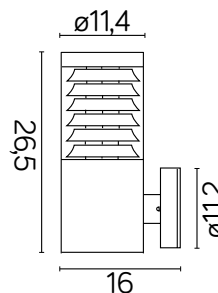

## PODZESPOŁY / COMPONENTS

- oprawka żarówki E27 4A, 250 V  
/ light bulb holder
- przewód przyłączeniowy 0,5 mm<sup>2</sup>  
/ connection cable
- kostki zaciskowe 2,5 A, 250 V, 2,5 mm<sup>2</sup>  
/ terminal blocks
- koszulki termokurczliwe / heat shrink

## KOLOR / COLOUR

 czarny  
/ black

Wymiary podane są w centymetrach / Dimensions are given in centimeters.