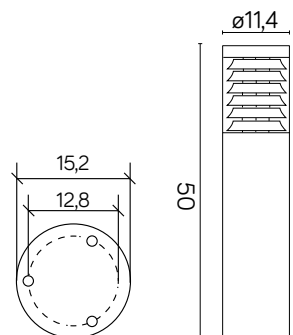

JOY

KOD / CODE: 91065L-500 BL

Oprawa oświetleniowa stojąca
/ Post lighting fixture

DANE TECHNICZNE / TECHNICAL DATA

Źródło światła: E27, 1 x max 60 W
/ Light source

MATERIAŁ / MATERIAL

Korpus / Body

- stal nierdzewna AISI 304
/ stainless steel AISI 304

Klosz / Diffuser

- poliwęglan przezroczysty
/ transparent polycarbonate

PODZESPOŁY / COMPONENTS

- oprawka żarówki E27 4A, 250 V
/ light bulb holder
- przewód przyłączeniowy 0,5 mm²
/ connection cable
- kostki zaciskowe 2,5 A, 250 V, 2,5 mm²
/ terminal blocks
- koszulki termokurczliwe / heat shrink

KOLOR / COLOUR

 czarny
/ black

Wymiary podane są w centymetrach / Dimensions are given in centimeters.