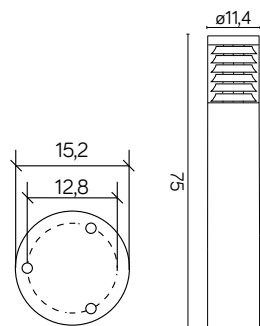

## PODZESPOŁY / COMPONENTS

- oprawka żarówki E27 4A, 250 V  
/ light bulb holder
- przewód przyłączeniowy 0,5 mm<sup>2</sup>  
/ connection cable
- kostki zaciskowe 2,5 A , 250 V , 2,5 mm<sup>2</sup>  
/ terminal blocks
- koszulki termokurczliwe / heat shrink

## KOLOR / COLOUR

czarny  
/ black

Wymiary podane są w centymetrach / Dimensions are given in centimeters.