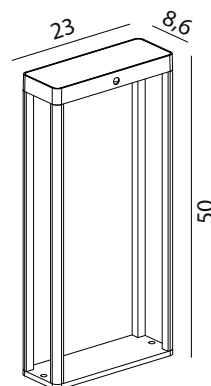

ARMA SOLAR

KOD / CODE: ARS-500SL

Oprawa oświetleniowa stojąca
/ Post lighting fixture

DANE TECHNICZNE / TECHNICAL DATA

Źródło światła: LED, 2W

/ Light source

Strumień świetlny: 85 lm

/ Luminous flux

Barwa światła: 4000 K

/ Color temperature

MATERIAŁ / MATERIAL

Korpus / body

- odlew aluminiowy / die-cast aluminum

Klosz / diffuser

- szkło przezroczyste / clear glass

Wysokiej jakości lakier proszkowy;
półmat struktura, odporny na warunki
atmosferyczne/ High quality powder varnish, semi-matte
structure, resistant to weather conditions

KOLOR / COLOUR

ciemny
popiel
/ dark grey

RAL 7016

Wymiary podane są w centymetrach / Dimensions are given in centimeters.