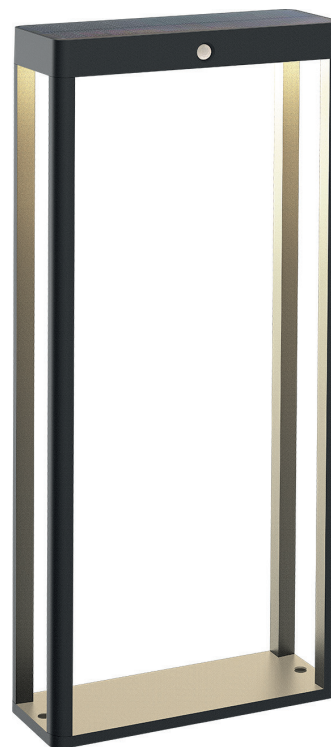

ARMA SOLAR

KOD / CODE: ARS-500SL

Oprawa oświetleniowa stojąca
/ Post lighting fixture

DANE TECHNICZNE / TECHNICAL DATA

Źródło światła: LED, 2W

/ Light source

Strumień świetlny: 85 lm

/ Luminous flux

Barwa światła: 4000 K

/ Color temperature

MATERIAŁ / MATERIAL

Korpus / body

- odlew aluminiowy / die-cast aluminum

Klosz / diffuser

- szkło przezroczyste / clear glass

Wysokiej jakości lakier proszkowy;
półmat struktura, odporny na warunki
atmosferyczne/ High quality powder varnish, semi-matte
structure, resistant to weather conditions

KOLOR / COLOUR

ciemny
popiel
/ dark grey

RAL 7016

Wymiary podane są w centymetrach / Dimensions are given in centimeters.