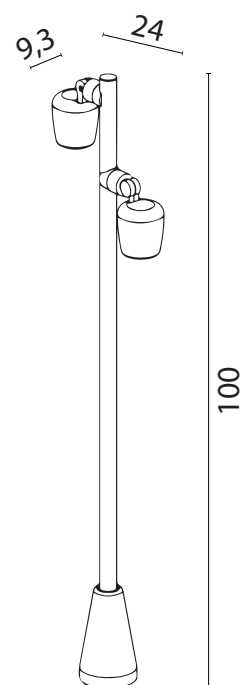

DUBLO

KOD / CODE: DBL-1000

Oprawa oświetleniowa stojąca
/ Post lighting fixture

DANE TECHNICZNE / TECHNICAL DATA

Źródło światła: GU10, 2 x max 15 W
/ Light source

MATERIAŁ / MATERIAL

Korpus / Body

- odlew aluminiowy / die-cast aluminum

PODZESPOŁY / COMPONENTS

- oprawka żarówki GU10 2A, 250 V

/ light bulb holder

- przewód przyłączeniowy 0,5 mm²

/ connection cable

- kostki zaciskowe 2,5 A, 250 V, 2,5 mm²

/ terminal blocks

- koszulki termokurczliwe / heat shrink

KOLOR / COLOUR

czarny
/ black

Wymiary podane są w centymetrach / Dimensions are given in centimeters.