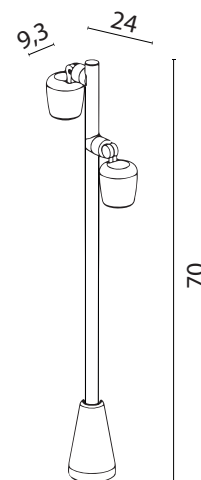

DUBLO

KOD / CODE: DBL-700

Oprawa oświetleniowa stojąca
/ Post lighting fixture

DANE TECHNICZNE / TECHNICAL DATA

Źródło światła: GU10, 2 x max 15 W
/ Light source

MATERIAŁ / MATERIAL

Korpus / Body

- odlew aluminiowy / die-cast aluminum

PODZESPOŁY / COMPONENTS

- oprawka żarówki GU10 2A, 250 V

/ light bulb holder

- przewód przyłączeniowy 0,5 mm²

/ connection cable

- kostki zaciskowe 2,5 A, 250 V, 2,5 mm²

/ terminal blocks

- koszulki termokurczliwe / heat shrink

KOLOR / COLOUR

czarny
/ black

Wymiary podane są w centymetrach / Dimensions are given in centimeters.