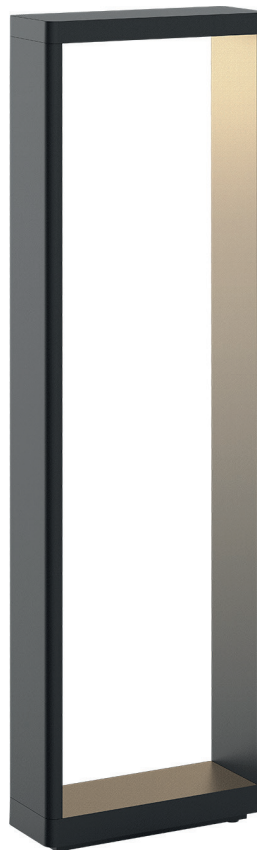

FORM B

KOD / CODE: FLS-750

Oprawa oświetleniowa stojąca
/ Post lighting fixture

DANE TECHNICZNE / TECHNICAL DATA

Źródło światła: LED, 9W

/ Light source

Strumień świetlny: 485 lm

/ Luminous flux

Barwa światła: 4000 K

/ Color temperature

MATERIAŁ / MATERIAL

Korpus / body

- odlew aluminiowy / die-cast aluminum

Klosz / diffuser

- szkło przezroczyste / clear glass

Wysokiej jakości lakier proszkowy;
półmat struktura, odporny na warunki
atmosferyczne/ High quality powder varnish, semi-matte
structure, resistant to weather conditions

KOLOR / COLOUR

ciemny
popiel
/ dark grey

RAL 7016

Wymiary podane są w centymetrach / Dimensions are given in centimeters.