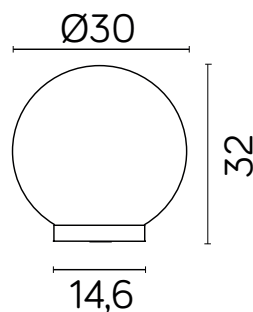

## DANE TECHNICZNE / TECHNICAL DATA

Źródło światła: E27, 1 x max 60 W  
/ Light source

## PODZESPOŁY / COMPONENTS

- oprawka żarówki E27 4A, 250 V  
/ light bulb holder
- przewód przyłączeniowy 0,5 mm<sup>2</sup>  
/ connection cable
- kostki zaciskowe 2,5 A, 250 V, 2,5 mm<sup>2</sup>  
/ terminal blocks
- koszulki termokurczliwe / heat shrink

## KLOSZE / GLOBES

OP  
Biały  
/whiteFU  
Przeźroczysto-przydymiony  
/smoked, transparent

Wymiary podane są w centymetrach / Dimensions are given in centimeters.