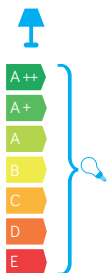

KOLOR / COLOUR

czarny
/ black

KLOSZE / GLOBES

OP
Biały
/white

FU
Przeźroczysto-przydymiony
/smoked, transparent