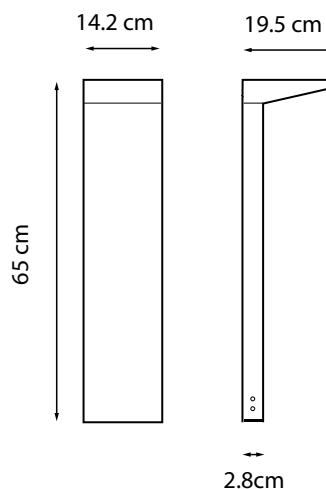

KARO B

KOD / CODE: KB-650

Oprawa oświetleniowa stojąca
/ Post lighting fixture

DANE TECHNICZNE / TECHNICAL DATA

Źródło światła: LED, 10W

/ Light source

Strumień świetlny: 1070 lm

/ Luminous flux

KOLOR / COLOUR

ciemny
popiel RAL 7016
/ dark grey

Wymiary podane są w centymetrach / Dimensions are given in centimeters.