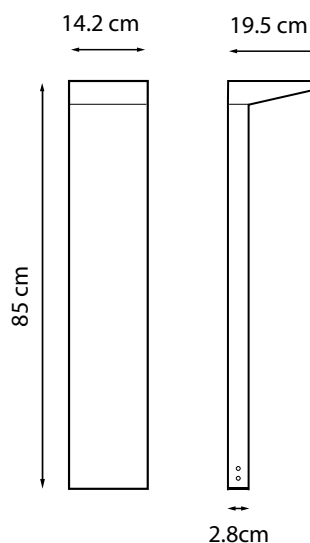

KARO B

KOD / CODE: KB-850

Oprawa oświetleniowa stojąca
/ Post lighting fixture

DANE TECHNICZNE / TECHNICAL DATA

Źródło światła: LED, 10W

/ Light source

Strumień świetlny: 1070 lm

/ Luminous flux

Barwa światła: 4000 K

/ Color temperature

MATERIAŁ / MATERIAL

Korpus / body

- odlew aluminiowy / die-cast aluminum

Klosz / diffuser

- szkło przezroczyste / clear glass

Wysokiej jakości lakier proszkowy;
półmat struktura, odporny na warunki
atmosferyczne/ High quality powder varnish, semi-matte
structure, resistant to weather conditions

KOLOR / COLOUR

ciemny
popiel RAL 7016
/ dark grey

Wymiary podane są w centymetrach / Dimensions are given in centimeters.