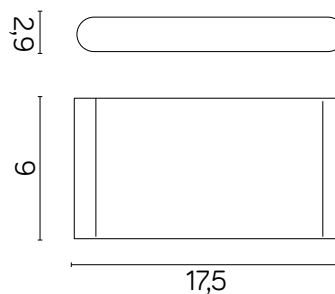

KOLOR / COLOUR

ciemny popiel
/ dark grey

Dwukierunkowe źródło światła

/ Bidirectional light source

ENERGY

Firma Handlowo - Produkcyjna SU-MA
M1016 BL

A
B
C
D
E
F
G

11 kWh/1000h

2019/2015

Wymiary podane są w centymetrach / Dimensions are given in centimeters.