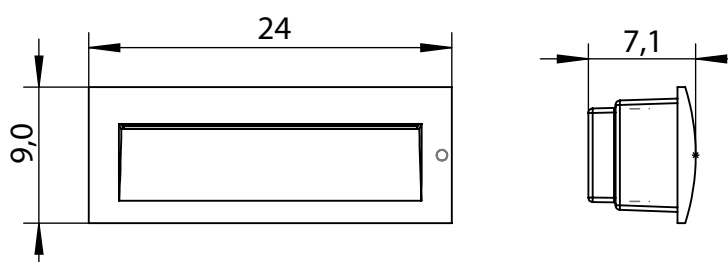

Strumień świetlny - moduł LED: 310 lm

/ Luminous flux

Barwa światła: 3000K, 4500K, 6500K

/ Color temperature

MATERIAŁ / MATERIAL

Korpus / Body

- odlew aluminiowy / die-cast aluminum

Klosz / Diffuser

KOLOR / COLOUR

ciemny
popiel
/ dark grey

Wymiary podane są w centymetrach / Dimensions are given in centimeters.