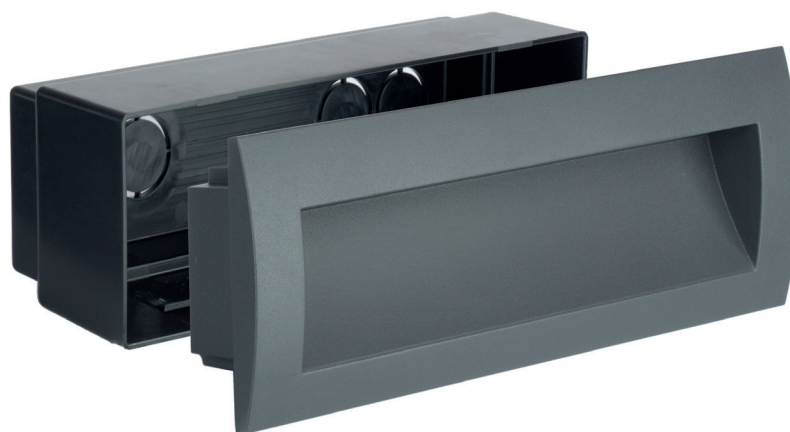

MUR LED

KOD / CODE: M2400

Oprawa oświetleniowa do zabudowy
/ Wall recessed light

DANE TECHNICZNE / TECHNICAL DATA

Źródło światła: LED, 6 W

/ Light source

Strumień świetlny - oprawa: 180 lm

/ Luminous flux

Strumień świetlny - moduł LED: 310 lm

/ Luminous flux

Barwa światła: 3000K, 4500K, 6500K

/ Color temperature

MATERIAŁ / MATERIAL

Korpus / Body

- odlew aluminiowy / die-cast aluminum

Klosz / Diffuser

- poliwęglan / polycarbonate

Puszka / Can

- poliwęglan / polycarbonate

Wysokiej jakości lakier proszkowy;
półmat struktura, odporny na warunki
atmosferyczne/ High quality powder varnish, semi-matte
structure, resistant to weather conditions