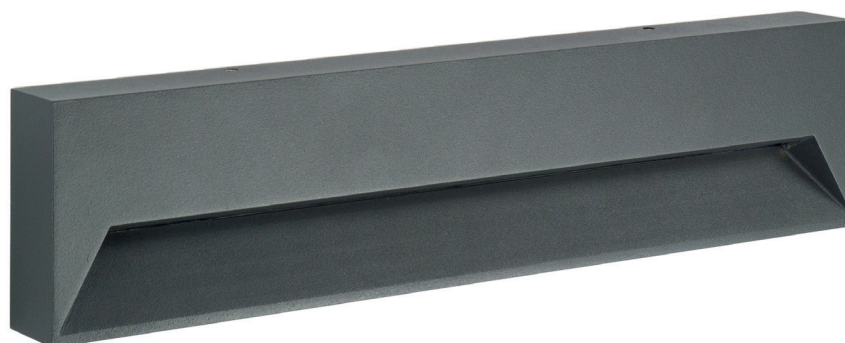

MUR LONG

KOD / CODE: ML-320

Oprawa oświetleniowa elewacyjna
/ Wall lighting fixture

DANE TECHNICZNE / TECHNICAL DATA

Źródło światła: LED, 10W

/ Light source

Strumień świetlny: 610lm

/ Luminous flux

Barwa światła: 3000K, 3500K, 4000K

/ Color temperature

MATERIAŁ / MATERIAL

Korpus / Body

- odlew aluminiowy / die-cast aluminum

Klosz / Diffuser

- szkło przezroczyste / glass

Wysokiej jakości lakier proszkowy;
półmat struktura, odporny na warunki
atmosferyczne/ High quality powder varnish, semi-matte
structure, resistant to weather conditions

KOLOR / COLOUR

ciemny popiel
/ dark gray

Wymiary podane są w centymetrach / Dimensions are given in centimeters.