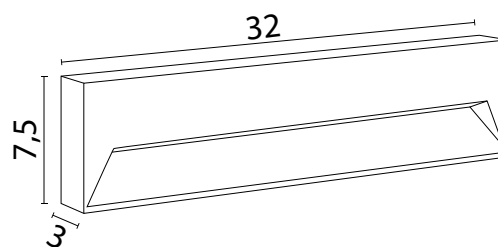

MUR LONG

KOD / CODE: ML-320

Oprawa oświetleniowa elewacyjna
/ Wall lighting fixture

DANE TECHNICZNE / TECHNICAL DATA

Źródło światła: LED, 10W

/ Light source

Strumień świetlny: 610lm

/ Luminous flux

Barwa światła: 3000K, 3500K, 4000K

/ Color temperature

MATERIAŁ / MATERIAL

Korpus / Body

- odlew aluminiowy / die-cast aluminum

Klosz / Diffuser

- szkło przezroczyste / glass

Wysokiej jakości lakier proszkowy;
półmat struktura, odporny na warunki
atmosferyczne/ High quality powder varnish, semi-matte
structure, resistant to weather conditions

KOLOR / COLOUR

ciemny popiel
/ dark gray

Wymiary podane są w centymetrach / Dimensions are given in centimeters.