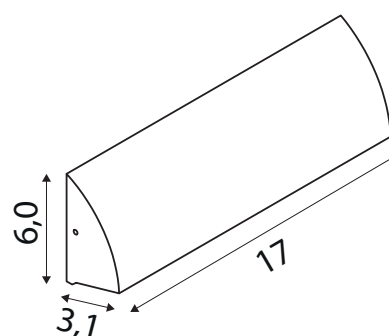

MUR ALU

KOD / CODE: MUA-170

Oprawa oświetleniowa elewacyjna
/ Wall lighting fixture

DANE TECHNICZNE / TECHNICAL DATA

Źródło światła: LED, 6W

/ Light source

Strumień świetlny: 260lm

/ Luminous flux

KOLOR / COLOUR

ciemny popiel
/ dark gray

Wymiary podane są w centymetrach / Dimensions are given in centimeters.