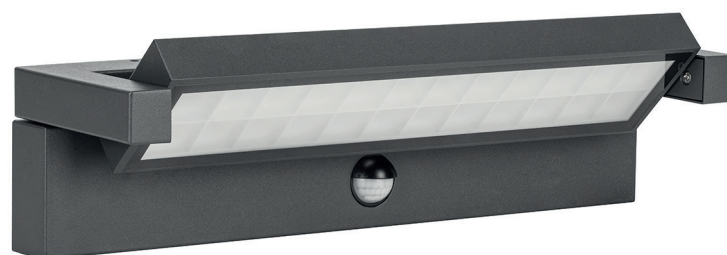

KOLOR / COLOUR

ciemny popiel
/ dark gray

Wymiary podane są w centymetrach / Dimensions are given in centimeters.