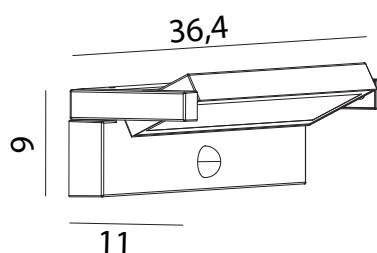

## INFORMACJE / INFORMATION

Posiada ruchomą głowicę pozwalającą  
ukierunkować strumień światła/ Contains a movable head allowing to direct  
luminous flux

## KOLOR / COLOUR

ciemny popiel  
/ dark gray

Wymiary podane są w centymetrach / Dimensions are given in centimeters.