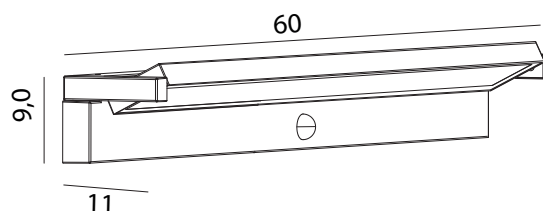

REN

KOD / CODE: RN600-KPIR

Oprawa oświetleniowa elewacyjna
/ Wall lighting fixture

DANE TECHNICZNE / TECHNICAL DATA

Źródło światła: LED, 50W

/ Light source

Strumień świetlny: 5100lm

/ Luminous flux

Barwa światła: 3000K, 3500K, 4000 K

/ Color temperature

MATERIAŁ / MATERIAL

Korpus / Body

- odlew aluminiowy / die-cast aluminum

Klosz / Diffuser

- szkło przezroczyste / glass

Wysokiej jakości lakier proszkowy;
półmat struktura, odporny na warunki
atmosferyczne/ High quality powder varnish, semi-matte
structure, resistant to weather conditions

INFORMACJE / INFORMATION

Posiada ruchomą głowicę pozwalającą
ukierunkować strumień światła/ Contains a movable head allowing to direct
luminous flux

KOLOR / COLOUR

ciemny popiel
/ dark gray

Wymiary podane są w centymetrach / Dimensions are given in centimeters.