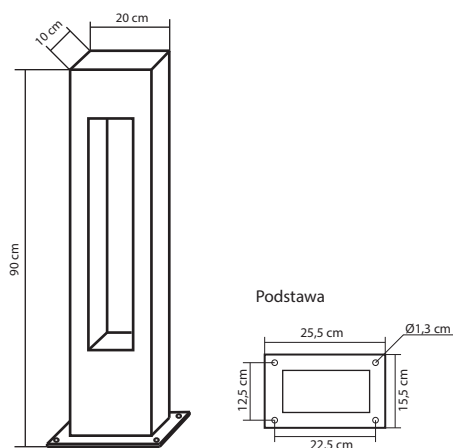

REKTAN

KOD / CODE: RE-900

Oprawa oświetleniowa stojąca
/ Post lighting fixture

DANE TECHNICZNE / TECHNICAL DATA

Źródło światła: GU10, 1 x max 50 W
/ Light source

MATERIAŁ / MATERIAL

Korpus / body

- odlew aluminiowy / die-cast aluminum

ciemny
popiel
/ dark grey

Wymiary podane są w centymetrach / Dimensions are given in centimeters.