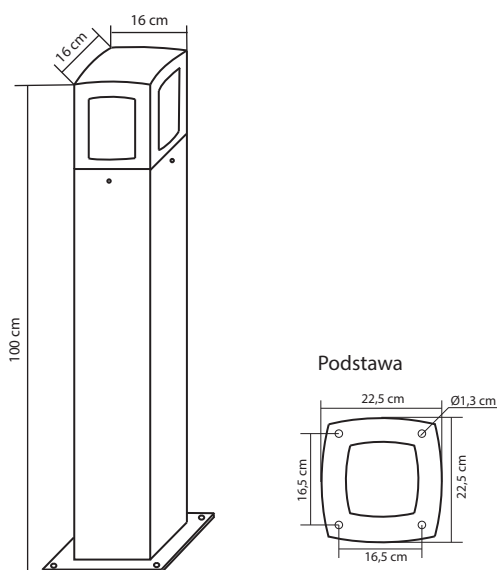

## DANE TECHNICZNE / TECHNICAL DATA

Źródło światła: E27, 1 x max 100 W  
/ Light source

## KOLOR / COLOUR

ciemny  
popiel  
/ dark grey

Wymiary podane są w centymetrach / Dimensions are given in centimetre