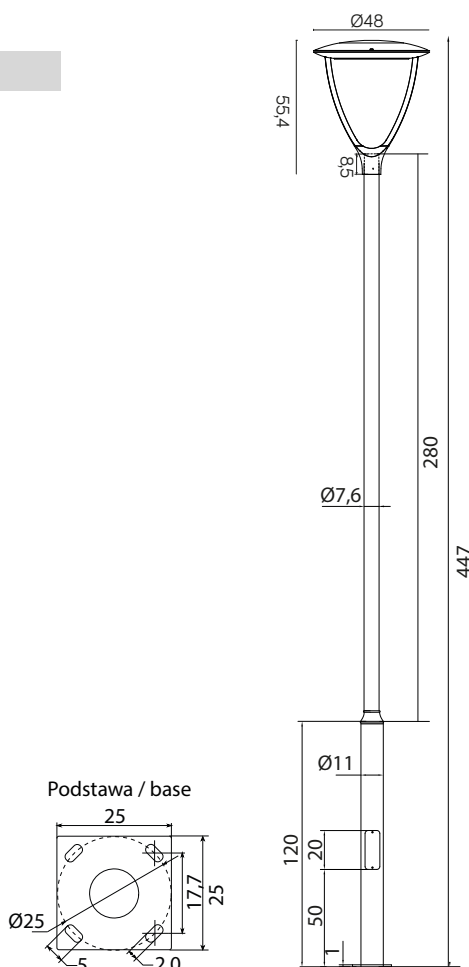

URAN

KOD / CODE: UR-4500

Oprawa oświetleniowa masztowa
/ Mast lighting fixture

DANE TECHNICZNE / TECHNICAL DATA

Źródło światła: LED, 60 W

/ Light source

Strumień świetlny: 6320 lm

/ Luminous flux

Barwa światła: 4000 K

/ Color temperature

MATERIAŁ / MATERIAL

Słup / pole

- stal ocynkowana malowana proszkowo

/ galvanized steel powdercoated

Głowica / Head

- odlew aluminiowy / die-cast aluminum

ciemny
popiel
/ dark grey

Wymiary podane są w centymetrach / Dimensions are given in centimeters.