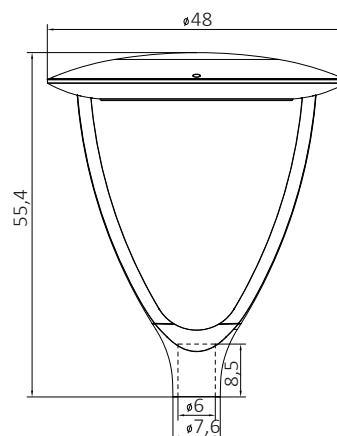

URAN

KOD / CODE: UR-HEAD

Oprawa oświetleniowa masztowa
/ Mast lighting fixture

DANE TECHNICZNE / TECHNICAL DATA

Źródło światła: LED, 60 W

/ Light source

Strumień świetlny: 6320 lm

/ Luminous flux

Barwa światła: 4000 K

/ Color temperature

MATERIAŁ / MATERIAL

Głowica / Head

- odlew aluminiowy / die-cast aluminum

- poliwęglan / polycarbonate

Wysokiej jakości lakier proszkowy;
półmat struktura, odporny na warunki
atmosferyczne/ High quality powder varnish, semi-matte
structure, resistant to weather conditions

KOLOR / COLOUR

ciemny
popiel
/ dark grey

Wymiary podane są w centymetrach / Dimensions are given in centimeters.