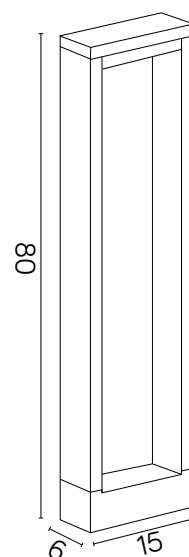

## FORM

KOD / CODE: YB19502

Oprawa oświetleniowa stojąca  
/ Post lighting fixture

## MATERIAŁ / MATERIAL

Korpus / Body

- odlew aluminiowy / die-cast aluminum

Klosz / Diffuser

- biały poliwęglan / white polycarbonate

Wysokiej jakości lakier proszkowy;  
półmat struktura, odporny na warunki  
atmosferyczne/ High quality powder varnish, semi-matte  
structure, resistant to weather conditions

## KOLOR / COLOUR

ciemny  
popiel  
/ dark grey

Wymiary podane są w centymetrach / Dimensions are given in centimeters.