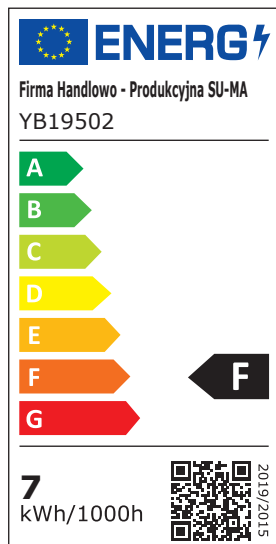

## DANE TECHNICZNE / TECHNICAL DATA

Źródło światła: LED, 7 W

/ Light source

Strumień świetlny: 700 lm

/ Luminous flux

Barwa światła: 3000 K, 4000 K, 6000 K

/ Color temperature

## MATERIAŁ / MATERIAL

Korpus / Body

- odlew aluminiowy / die-cast aluminum

Klosz / Diffuser

- biały poliwęglan / white polycarbonate

Wysokiej jakości lakier proszkowy;  
półmat struktura, odporny na warunki  
atmosferyczne/ High quality powder varnish, semi-matte  
structure, resistant to weather conditions

## KOLOR / COLOUR

ciemny  
popiel  
/ dark grey

Wymiary podane są w centymetrach / Dimensions are given in centimeters.