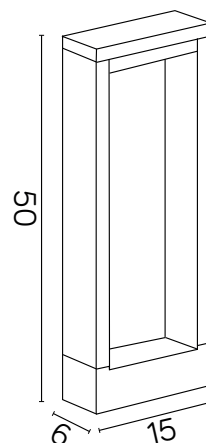

## KOLOR / COLOUR

ciemny  
popiel  
/ dark grey

Wymiary podane są w centymetrach / Dimensions are given in centimeters.