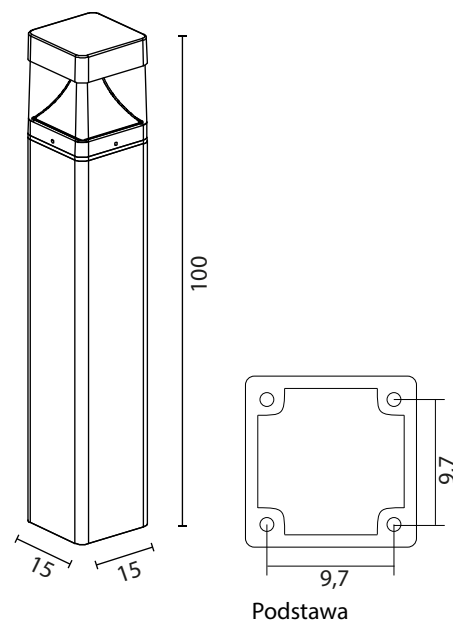

BAREL KWADRAT

KOD / CODE: BKW-1000

Oprawa oświetleniowa stojąca
/ Post lighting fixture

DANE TECHNICZNE / TECHNICAL DATA

Źródło światła: LED, 20W

/ Light source

Strumień świetlny: 1450 lm

/ Luminous flux

Barwa światła: 4000 K

/ Color temperature

MATERIAŁ / MATERIAL

Korpus / body

- odlew aluminiowy / die-cast aluminum

Klosz / diffuser

- poliwęglan (PC) / polycarbonate (PC)

Wysokiej jakości lakier proszkowy;
półmat struktura, odporny na warunki
atmosferyczne/ High quality powder varnish, semi-matte
structure, resistant to weather conditions

KOLOR / COLOUR

ciemny
popiel RAL 7016
/ dark grey

Wymiary podane są w centymetrach / Dimensions are given in centimeters.