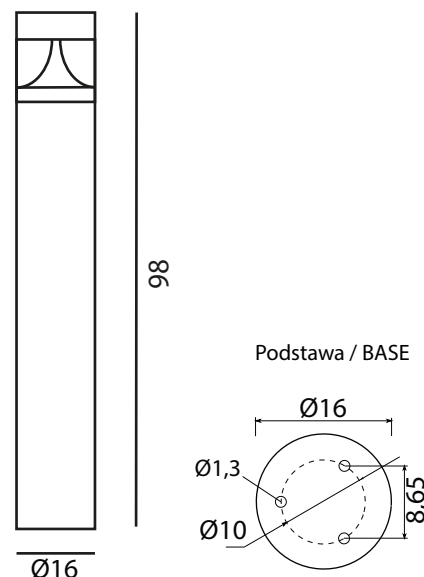

## DANE TECHNICZNE / TECHNICAL DATA

Źródło światła: LED, 23W

/ Light source

Strumień świetlny: 1820 lm

/ Luminous flux

Barwa światła: 4000 K

/ Color temperature

## KOLOR / COLOUR

ciemny  
popiel RAL 7016  
/ dark grey

Wymiary podane są w centymetrach / Dimensions are given in centimeters.