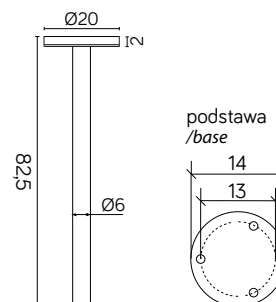

### DANE TECHNICZNE / TECHNICAL DATA

**Źródło światła:** LED, 12 W

/ Light source

**Strumień świetlny:** 1140 lm

/ Luminous flux

**Barwa światła:** 3000 K, 4000 K, 6000 K

/ Color temperature

Wymiary podane są w centymetrach / Dimensions are given in centimeters.