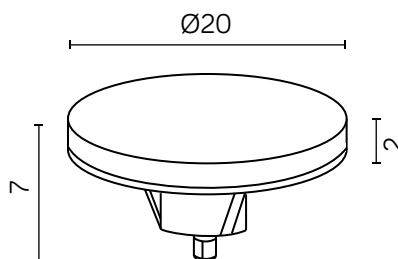

### MATERIAŁ / MATERIAL

**Korpus** / body

- odlew aluminiowy / die-cast aluminum

**Klosz** / Diffuser

- biały poliwęglan / white polycarbonate

Wymiary podane są w centymetrach / Dimensions are given in centimeters.