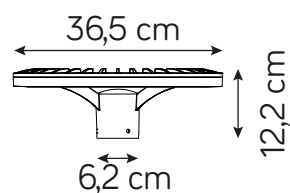

STER

KOD / CODE: STR-HEAD

Oprawa oświetleniowa masztowa - głowica
/ Mast lighting fixture - head

DANE TECHNICZNE / TECHNICAL DATA

Źródło światła: LED, 44 W

/ Light source

Strumień świetlny: 3400 lm

/ Luminous flux

Barwa światła: 4000 K

/ Color temperature

MATERIAŁ / MATERIAL

Głowica / Head

- odlew aluminiowy / die-cast aluminum

- biały poliwęglan / white polycarbonate

Wysokiej jakości lakier proszkowy;
półmat struktura, odporny na warunki
atmosferyczne/ High quality powder varnish, semi-matte
structure, resistant to weather conditions

KOLOR / COLOUR

ciemny
popiel
/ dark grey

Wymiary podane są w centymetrach / Dimensions are given in centimeters.