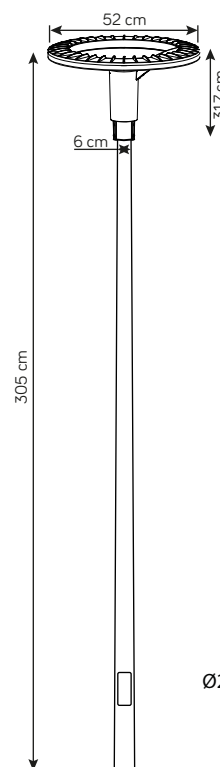

## STER MAX

KOD / CODE: STRMAX-3000

Oprawa oświetleniowa masztowa  
/ Mast lighting fixture

## DANE TECHNICZNE / TECHNICAL DATA

Źródło światła: LED, 60 W

/ Light source

Strumień świetlny: 4500 lm

/ Luminous flux

Barwa światła: 4000 K

/ Color temperature

## MATERIAŁ / MATERIAL

Słup / pole

- stal ocynkowana lakierowana proszkowo

/ galvanized steel powdercoated

Głowica / Head

- odlew aluminiowy / die-cast aluminum

- biały poliwęglan / white polycarbonate

Wysokiej jakości lakier proszkowy;  
półmat struktura, odporny na warunki  
atmosferyczne/ High quality powder varnish, semi-matte  
structure, resistant to weather conditions

## KOLOR / COLOUR

ciemny  
popiel  
/ dark grey

RAL 7010

Wymiary podane są w centymetrach / Dimensions are given in centimeters.