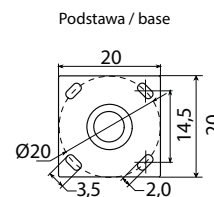

## MATERIAŁ / MATERIAL

Słup / pole

- stal ocynkowana lakierowana proszkowo

/ galvanized steel powdercoated

Głowica / Head

- odlew aluminiowy / die-cast aluminum

- biały poliwęglan / white polycarbonate

Wysokiej jakości lakier proszkowy;  
półmat struktura, odporny na warunki  
atmosferyczne/ High quality powder varnish, semi-matte  
structure, resistant to weather conditions

## KOLOR / COLOUR

ciemny  
popiel  
/ dark grey

RAL 7010

Wymiary podane są w centymetrach / Dimensions are given in centimeters.