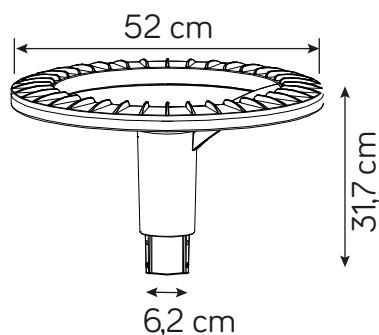

STER MAX

KOD / CODE: STRMAX-HEAD

Oprawa oświetleniowa masztowa - głowica
/ Mast lighting fixture - head

DANE TECHNICZNE / TECHNICAL DATA

Źródło światła: LED, 60 W

/ Light source

Strumień świetlny: 4500 lm

/ Luminous flux

Barwa światła: 4000 K

/ Color temperature

MATERIAŁ / MATERIAL

Głowica / Head

- odlew aluminiowy / die-cast aluminum

- biały poliwęglan / white polycarbonate

Wysokiej jakości lakier proszkowy;
półmat struktura, odporny na warunki
atmosferyczne/ High quality powder varnish, semi-matte
structure, resistant to weather conditions

KOLOR / COLOUR

ciemny
popiel
/ dark grey

RAL 7010

Wymiary podane są w centymetrach / Dimensions are given in centimeters.