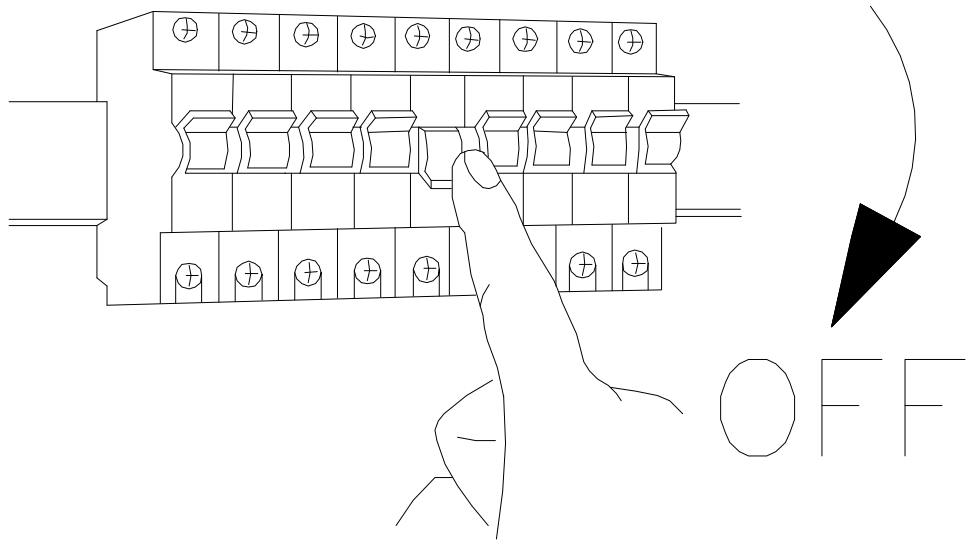

INSTRUKCJA MONTAŻU OPRAWY FORM B FLS-K100

A

B

C

D

E

F

Produkt wyposażony w źródło światła LED o klasie efektywności energetycznej G. Aby wymienić źródło światła należy skontaktować się z producentem lub wykwalifikowanym serwisem.