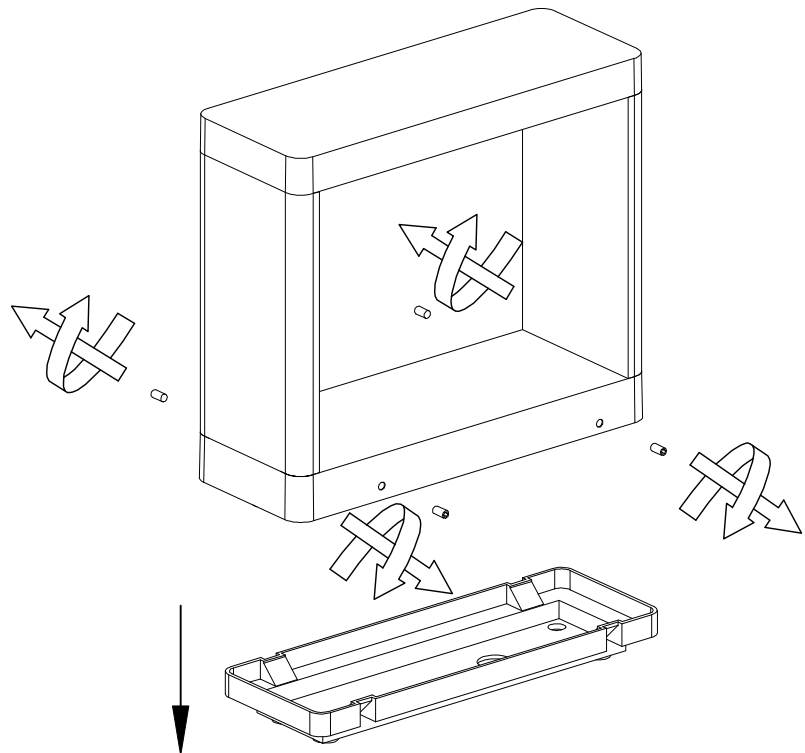

INSTRUKCJA MONTAŻU OPRAWY FORM B FLS-K100

A

B

C

D

E

F

Produkt wyposażony w źródło światła LED o klasie efektywności energetycznej G. Aby wymienić źródło światła należy skontaktować się z producentem lub wykwalifikowanym serwisem.