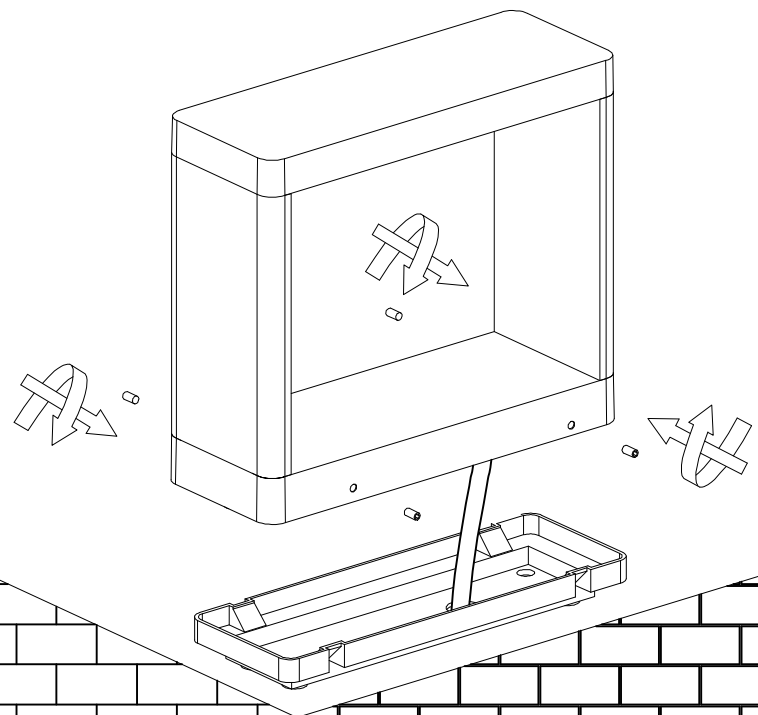

INSTRUKCJA MONTAŻU OPRAWY FORM B FLS-K100

A

B

C

D

E

F

Produkt wyposażony w źródło światła LED o klasie efektywności energetycznej G. Aby wymienić źródło światła należy skontaktować się z producentem lub wykwalifikowanym serwisem.

The product is equipped with a LED light source with energy efficiency class G. To replace the light source, contact the producer or a qualified service.