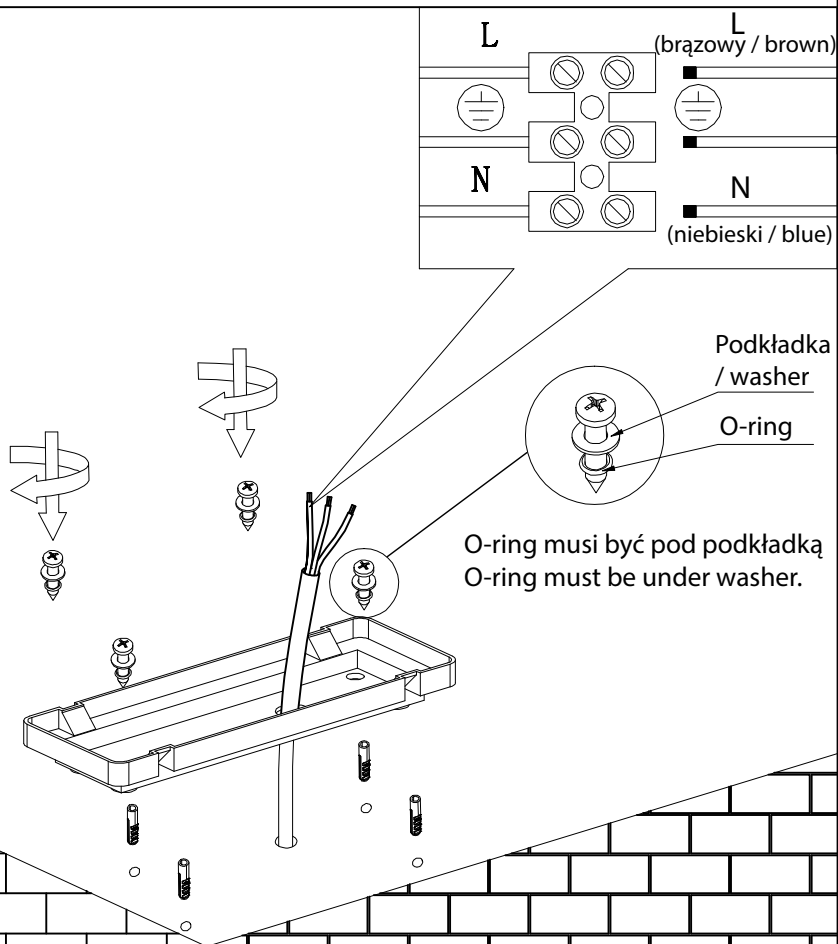

INSTRUKCJA MONTAŻU OPRAWY FORM B FLS-K100

A

B

C

D

E

F

Produkt wyposażony w źródło światła LED o klasie efektywności energetycznej G. Aby wymienić źródło światła należy skontaktować się z producentem lub wykwalifikowanym serwisem.

The product is equipped with a LED light source with energy efficiency class G. To replace the light source, contact the producer or a qualified service.