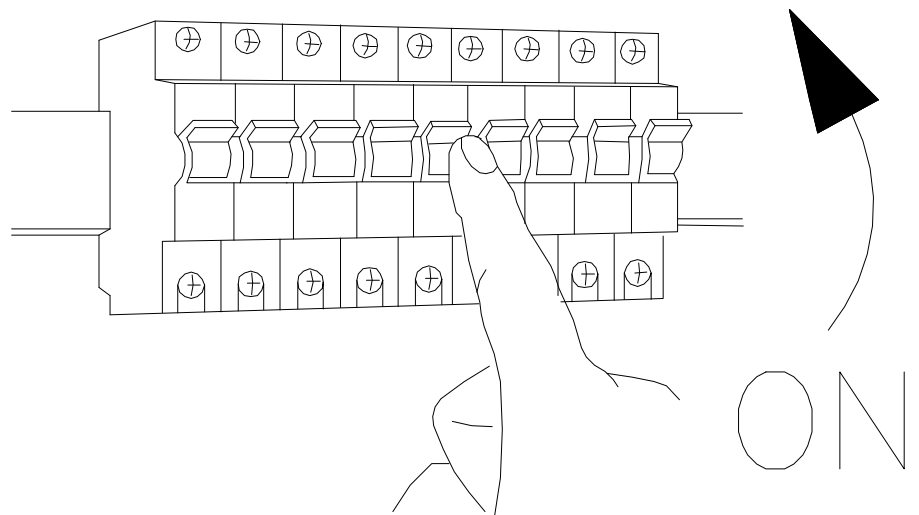

INSTRUKCJA MONTAŻU OPRAWY FORM B FLS-K100

A

B

C

D

E

F

Produkt wyposażony w źródło światła LED o klasie efektywności energetycznej G. Aby wymienić źródło światła należy skontaktować się z producentem lub wykwalifikowanym serwisem.

The product is equipped with a LED light source with energy efficiency class G. To replace the light source, contact the producer or a qualified service.